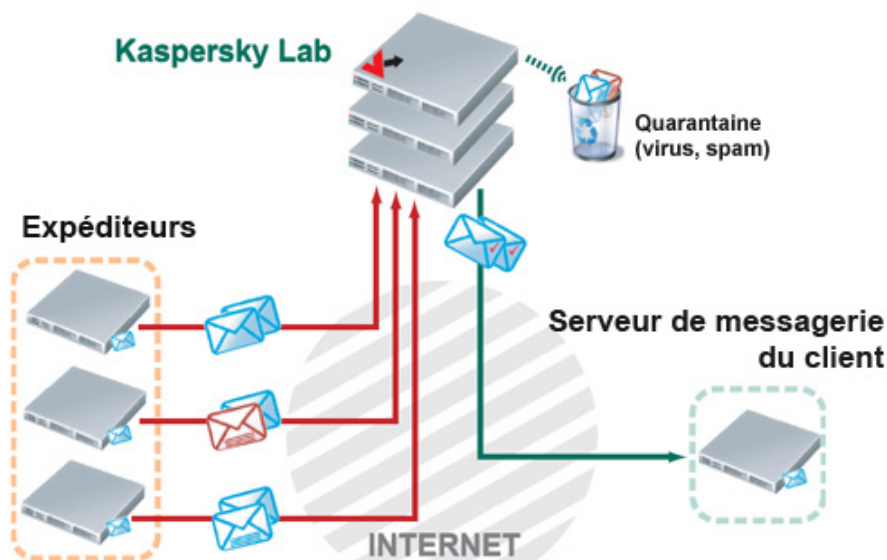

## Sécurise votre messagerie

### Email Security

**Le service Email Security** est un système de sécurisation du trafic SMTP contre toutes les menaces liées aux emails : virus, spam, tentatives de piratage ou d'hameçonnage (phishing), avant même que ces menaces ne puissent atteindre les serveurs de l'entreprise.

Kaspersky Hosted Security : Email Security analyse l'ensemble du trafic SMTP entrant et sortant. Le haut niveau de fiabilité et de rapidité de l'analyse met à profit les technologies antivirus les plus récentes de Kaspersky Lab, comme l'analyse multi-niveaux du courrier, ainsi que l'infrastructure des systèmes d'analyse mise en œuvre au sein de nos data centers à forte tolérance de panne.

**\*DHA** : technique de spam qui consiste à envoyer une série d'email à toutes les adresses (existantes ou non) d'un nom de "domaine.tld". Le DHA ou "attaques de dictionnaires" tend à ralentir et/ou à saturer les ressources de votre serveur de messagerie.